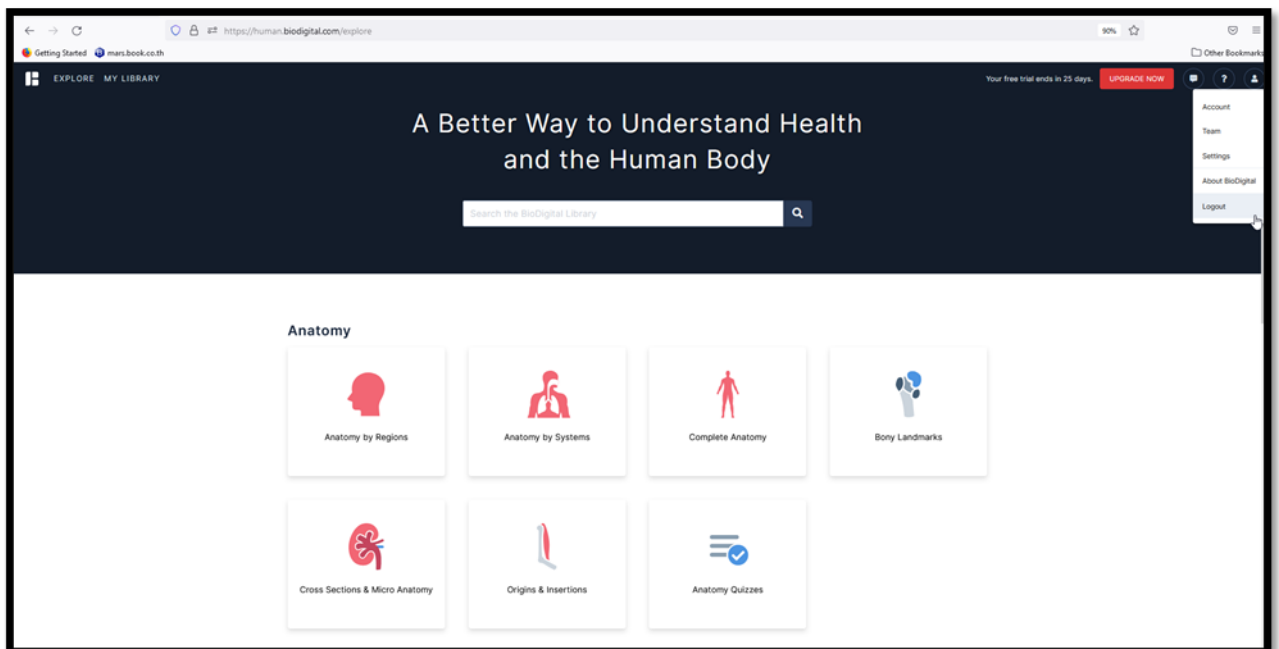

[Blue bar representing the code]

[] [] [] [] [] []

Don't see it? [Resend code](#)

5. เลือกคำอธิบายตัวผู้ใช้งาน จากนั้นกดปุ่ม “Continue”

The screenshot shows a form titled "What role best describes you?" with the subtitle "Help us personalize your experience." There are five radio button options: "Student" (selected), "Faculty", "Administrator", "Librarian", and "Other". A red "Continue" button is at the bottom.

6. จะเข้าสู่หน้าการใช้งานฐานข้อมูล BioDigital Human และเมื่อใช้งานเสร็จให้กดปุ่ม “Logout” ออกจากฐานข้อมูล

7. เมื่อมี User Account เรียบร้อยแล้ว ในการใช้งานครั้งต่อไปสามารถใช้ email + Password ที่แจ้งสมัครครั้งแรก login ได้เลย