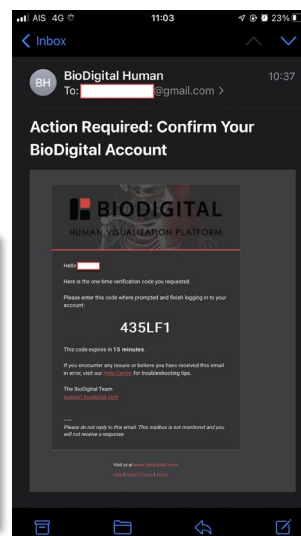

Join the Srinakharinwirot University team

Choose your sign up method to create an account and join the Srinakharinwirot University team.

*6

OR

FIRST NAME *1 LAST NAME *2

EMAIL *3

PASSWORD *4
At least 8 characters

TEAM CODE
SUFF9SQM

*5

By signing up, you agree to our [Terms of Service](#) and [Privacy Policy](#).

Already have an account? [Sign in](#)

ขั้นตอนการสร้าง user account

1. พิมพ์ชื่อ (Eng)
2. พิมพ์นามสกุล (Eng)
3. พิมพ์ Email Address
(@g.swu.ac.th,
@gmail.com,
@hotmail.com หรืออื่นๆ)
4. ตั้งค่ารหัสผ่าน
5. Click Sign up with email
6. หรือหากเลือกที่จะ Sign up
ผ่าน Google Account จะข้าม
ขั้นตอนการป้อน Verify Code
ข้อ 4 ไปได้เลย

4. จะปรากฏหน้าจอให้ป้อนข้อมูล Verify Code ฐานข้อมูลจะส่ง Verify Code เข้า email ให้ไว้ นำ Verify code ที่ได้ มาใส่ลงในหน้าจออีกครั้ง

Verify your email address

In order to verify your identity, please enter the code we sent to:

[Blue bar representing the code]

[] [] [] [] [] []

Don't see it? [Resend code](#)

5. เลือกคำอธิบายตัวผู้ใช้งาน จากนั้นกดปุ่ม “Continue”

The screenshot shows a form titled "What role best describes you?" with the subtitle "Help us personalize your experience." There are five radio button options: "Student" (selected), "Faculty", "Administrator", "Librarian", and "Other". A red "Continue" button is at the bottom.